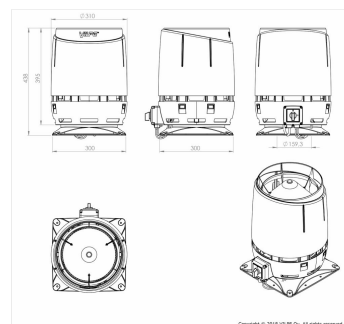

Tagventilator Flow ECo 160S

Varenummer: 240.40.0134.0

11.210,00 kr.

EAN nummer: 5703347206375

Med 20 års garanti på tekniske dele og 10 års farveægthed, er ECoFlow 160S den ideelle tagventilator. Installer nemt, og nyd et sikkert og effektivt indeklima!

ECoFlow 160S er en topkvalitets tagventilator, der leveres med imponerende garantier - 20 års garanti på tekniske dele og 10 års garanti på farveægthed fra producenten. Denne tagventilator er designet til enkel og vandtæt installation, hvor regnvand ledes sikkert ned langs ventilatorens side via indbyggede dræn.

ECoFlow 160S er beregnet til montering på fladt tag. Der kan tilkøbes tagfundament udført i galvaniseret stål til montering på paptag.

Den kan tilkøbes samtlige Thermex emhætter uden motor. Enkelte kræver dog tilkøb af Thermex AC/DC converter. Men alle emhætter med Thermex Voicelink kræver ingen tilkøb. Kontakt salgsafdelingen hvis du er i tvivl.

Specifikationer:

- Sugestyrke: Op til 947 m³/t
- Farve: Sort (RAL 9005)
- Motor: EC med 0-10V kontrol
- Energiforbrug: 85W
- Omdrejninger: 2580 rpm
- Spænding: 230V

Pakken indeholder tagventilatoren, skruer samt en installations-, brugs- og vedligeholdelsesmanual, der sikrer enkel opsætning og langvarig effektivitet. ECoFlow 160S er din pålidelige partner til ventilation og sikrer et behageligt indeklima med minimal vedligeholdelse.

Specifikationer

Energiforbrug [W]	85
Luftmængde ved 0 Pascal [m³/t]	947
Betjening	Drejeknap
Materiale	Plastik