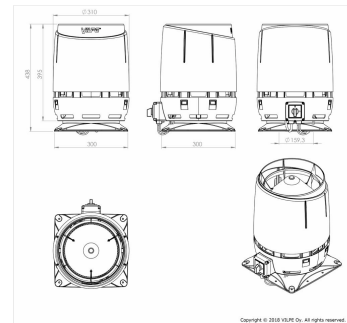

Tagventilator Flow ECo 160S

Varenummer: 240.40.0134.0

11.210,00 kr.

EAN nummer: 5703347206375

Med 20 års garanti på tekniske dele og 10 års farveægthed, er ECoFlow 160S den ideelle tagventilator. Installer nemt, og nyd et sikkert og effektivt indeklima!

ECoFlow 160S er en topkvalitets tagventilator, der leveres med imponerende garantier - 20 års garanti på tekniske dele og 10 års garanti på farveægthed fra producenten. Denne tagventilator er designet til enkel og vandtæt installation, hvor regnvand ledes sikkert ned langs ventilatorens side via indbyggede dræn.

ECoFlow 160S er beregnet til montering på fladt tag. Der kan tilkøbes tagfundament udført i galvaniseret stål til montering på paptag.

Den kan tilkøbes samtlige Thermex emhætter uden motor. Enkelte kræver dog tilkøb af Thermex AC/DC converter. Men alle emhætter med Thermex Voicelink kræver ingen tilkøb. Kontakt salgsafdelingen hvis du er i tvivl.

Specifikationer:

- Sugestyrke: Op til 947 m³/t
- Farve: Sort (RAL 9005)
- Motor: EC med 0-10V kontrol
- Energiforbrug: 85W
- Omdrejninger: 2580 rpm
- Spænding: 230V

Pakken indeholder tagventilatoren, skruer samt en installations-, brugs- og vedligeholdelsesmanual, der sikrer enkel opsætning og langvarig effektivitet. ECoFlow 160S er din pålidelige partner til ventilation og sikrer et behageligt indeklima med minimal vedligeholdelse.

Specifikationer

Energiforbrug [W]	85
Luftmængde ved 0 Pascal [m³/t]	947
Betjening	Drejeknap
Materiale	Plastik