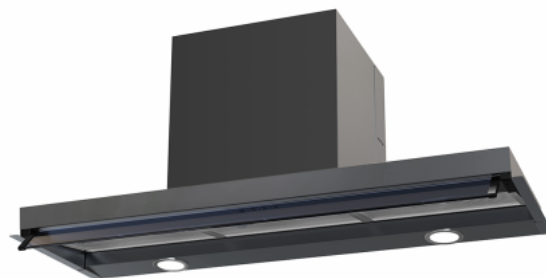

Varenummer: 513.21.0092.2

6.470,00 kr.

EAN nummer: 5703347533303

A

Integro 51 II Basic 90 antracit cm er en indbygningsemhætte som er fuldt integreret i overskabet. Simpel installation og design

Integro 51 II Basic Antracit 90 cm fra Thermex er en fuldt integreret indbygningsemhætte skabt til montering under et overskab. Udført i antracit lakeret stål med vippeglas i fronten, den har to dekorationsfedtfiltere og to LED-lamper. Rengøring er en simpel affære - en hurtig aftørring med en fugtig klud, og filterene kan vaskes i opvaskemaskinen. Installationen er ligetil, da emhætten erstatter bunden af skabet, hvilket gør det let at integrere den i køkkenets design.

Betjeningen af Integro 51 II Basic Antracit er enkel med trykknapper. Den tilbyder tre hastighedsindstillinger samt en tænd/sluk-funktion for lyset, hvilket giver brugeren mulighed for at tilpasse sugekraften og belysningen efter behov.

Med en sugeevne på op til 334 m³/t kan Integro 51 II Basic Antracit effektivt håndtere udsugning af dampe og lugte under madlavning. Samtidig holdes lydniveauet lavt på kun 55 dB(A), hvilket sikrer en behagelig og støjsvag drift, selv under intensiv brug.

Specifikationer

Minimum luftstrøm [m³/h]	184
Minimum lydeffekt [dB(A)]	55
Maksimal luftstrøm [m³/h]	334
Maksimal lydeffekt [dB(A)]	65
Energiforbrug [W]	73
Betjening	Soft touch
Materiale	Sortlakeret stål og Sort glas