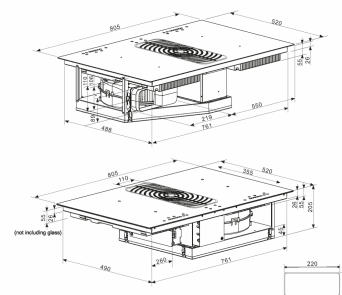

Tornado

Varenummer: 525.21.1382.2

13.285,00 kr.

EAN nummer: 5703347532054

A⁺

Thermex Tornado er en induktionskogeplade med indbygget emfang alt i én enhed. Med Thermex Tornado behøver du ikke nogen emhætte over kogepladen. Dokumenteret emfangning på over 75%

Thermex Tornado er en innovativ og pladsbesparende løsning til dit køkken. Kogepladen er med 9-trins varmeregulering + boost på hver kogezone, og den har naturligvis børnesikring. Emfangsdelen er med en kraftig lydsvag Eco motor, der trækker em og damp ned mellem kogezoneerne. Den indbyggede motor kan yde op til 650 m³/h og den er så effektiv at den opfylder kravet omkring minimum 75% osopfagning.

Specifikationer

Minimum luftstrøm [m ³ /h]	225
Minimum lydeffekt [dB(A)]	52
Maksimal luftstrøm [m ³ /h]	650
Maksimal lydeffekt [dB(A)]	73
Betjening	Glas touch
Materiale	Sort glas

TORNADO

Hole Size: D495 x W765 mm