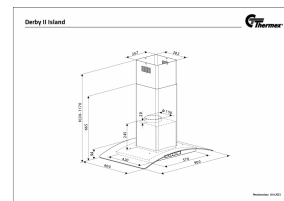

Specifikationer

Minimum luftstrøm [m³/h]	218
Minimum lydeffekt [dB(A)]	44
Maksimal luftstrøm [m³/h]	594
Maksimal lydeffekt [dB(A)]	66
Energiforbrug [W]	81
Betjening	Glas touch
Materiale	Rustfri stål og glas