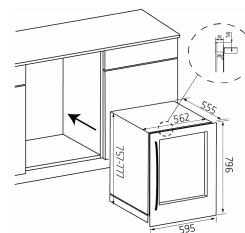

Specifikationer

Antal flasker	30
Klima klasse	N (+16 °C til +32 °C)
Lydeffektemission maks. [dB(A)]	38
Antal zoner	Tozone skab
Temperatur zone 1	5-12°C
Temperatur zone 2	12-20°C
Betjening	Glas touch
Materiale	Sortlakeret stål og Sort glas