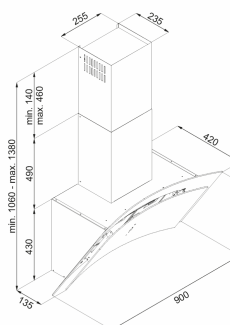

Cave

Internal motor

Revisjonsdato: 05.08.2018