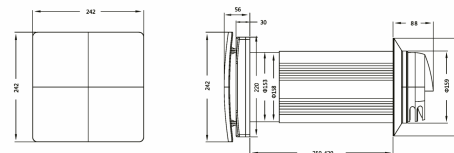

Revisjonsdato: 14/04/2021