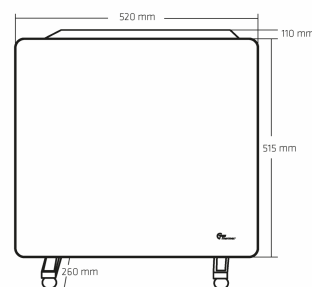

HeatMex WiFi 1000 W

Varenummer: 140.21.1000.2

1.870,00 kr.

EAN nummer: 5703347103056

Lydsvag konvektionsopvarmning - væghængt eller fritstående.

Opgrader dit hjem, eller sommerhus med Thermex HeatMex WiFi 1000 W - den ultimative varmeanhed til moderne hjem. Med en kombination af stil, effektivitet og teknologi, vil HeatMex WiFi ikke kun varme dit hjem op, men også give dig fuld kontrol over din opvarmning via din smartphone.

Stilfuldt Design:

HeatMex WiFi er designet med en stilfuld sort glasfront, som vil passe perfekt ind i enhver moderne indretning. Det slanke og elegante design gør den let at integrere i dit hjem, og den kompakte størrelse betyder, at den passer i enhver rumstørrelse.

Effektiv Opvarmning:

Med en kraftfuld 1000 W varmeelement, vil HeatMex WiFi varme dit hjem op på ingen tid. Den justerbare termostat gør det muligt at opretholde en konstant og behagelig temperatur, mens den indbyggede timer giver dig mulighed for at indstille opvarmningen til at tænde og slukke efter behov.

Smart Teknologi:

HeatMex WiFi har en indbygget WiFi-forbindelse, som giver dig mulighed for at styre din opvarmning via din smartphone. Du kan nemt tænde og slukke for enheden eller justere temperaturen, mens du er væk fra hjemmet. Dette giver dig fuld kontrol over din opvarmning, så du kan spare energi og penge på din varmeregning.

Konklusion:

Med Thermex HeatMex WiFi 1000 W får du en stilfuld, effektiv og intelligent varmeanhed, der vil opgradere din opvarmning og din livsstil. Du kan nemt styre din opvarmning via din smartphone, så du altid kan have det behageligt i dit hjem, uanset hvor du er. Køb HeatMex WiFi i dag og opgrader din opvarmningserfaring!

Specifikationer

Energiforbrug [W]
Betjening

1000
Fjernbetjening

HeatMex WiFi 1000 W