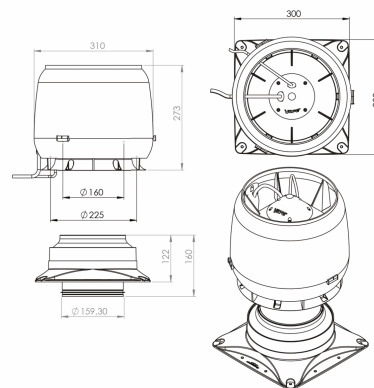

Eco 220S

Varenummer: 240.40.0132.0

11.210,00 kr.

EAN nummer: 5703347206085

Lydsvag tagventilation fremstillet i vejrbestandigt materiale

Lydsvag tagventilation fremstillet i vejrbestandigt materiale. Kan reguleres af samtlige THERMEX emfang uden motor. P-model er til montering på tag med hældning og kan med lethed justeres til tagets hældning.

Specifikationer

Energiforbrug [W]	85
Luftmængde ved 0 Pascal [m ³ /t]	925
Min. Lydtryk ved 3 meter [dB(A)]	70
Betjening	Ingen
Materiale	Plastik

TTP Eco 220S

Revisjonsdato: 10/2019

Monterings- og aftrækstilbehør

Navn	Nummer	Pris
Universal teglgennemføring til E220P / Eco 220P - Type 1 - Hældning 0-47°	240.40.0112.0	2.480,00 kr.
Gennemføring til E220P / Eco 220P betontag - Type 2 - Hældning 0-45°	240.40.0113.0	1.935,00 kr.
Gennemføring til E220P / Eco 220P profileret pladetag - Type 4 - Hældning 0-40°	240.40.0114.0	1.880,00 kr.
Gennemføring til E220P / Eco 220P, Classic pap/ståltag - Type 5 - Hældning 11,5-35°	240.40.0115.0	1.915,00 kr.
Gennemføring til E220P / Eco 220P paptag - Type 3 - Hældning 11-45°	240.40.0116.0	2.005,00 kr.
Gennemføring til E220P / Eco 220P paptag - Type 6 - Hældning 0-11°	240.40.0118.0	1.860,00 kr.
Tagfundament til E220S / Eco 220S	245.54.5180.9	3.645,00 kr.