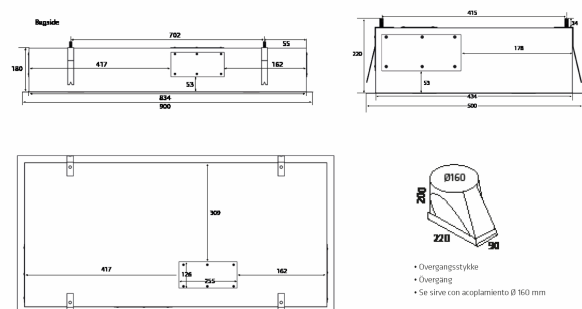

Specifikationer

Betjening	Fjernbetjening
Materiale	Hvidlakeret stål

Newcastle Medio