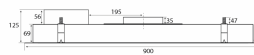

Metz Medio - Metz Medio Strip

external motor

Revisionsdato: 18.01.2019