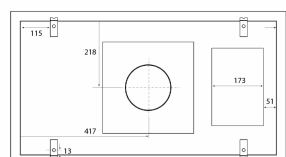

Revisionsdato: 18.01.2019