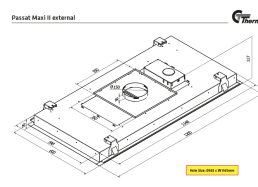

Specifikationer

Betjening
Materiale

Fjernbetjening
Hvidlakeret stål og Hvidt glas