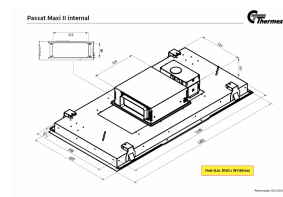

Passat II - 120x60 cm - hvid m/motor

Varenummer: 423.46.6261.2

28.115,00 kr.

EAN nummer: 5703347532009

A++

Thermex Passat II i hvid med motor er et minimalistisk indbygningsemfang som bliver skjult i kogenichen eller i loftet. Motoren er en energieffektiv Eco motor, som sikre lavt støjniveau

Thermex Passat II er en eksklusiv loftsintegreret emhætte. [Thermex «Alle muligheder» løsning](#) gør den tilpasselig til alle hjem og alle typer udsugnings- og ventilationssystemer, inklusive Thermex Plasmex®.

Emhætten kan styres med den medfølgende fjernbetjening eller automatisk via kogepladen med Thermex [Thermex Toplink®](#). Derudover kan du betjene emhætten via Thermex Remote-appen, som kan downloades gratis i App store og Google Play. I appen er det muligt at justere lysstyrken, aktivere periodisk udsugning og få en indikation af filteret.

Du kan også bruge [Voicelink](#) funktionaliteten indbygget i emhætten. Her kan du kun styre emhætten med din stemme via [Google Assistant (Hey Google)](#). Så der er masser af muligheder at vælge imellem for at betjene din Thermex Passat. Tænk over, hvad en loftmonteret emhætte vil gøre for æstetikken i dit køkken, og tænk på, hvor praktisk det er at få emhætten helt væk fra kogepladen. Thermex Passat vil holde dit køkken og tilhørende rum helt fri for mad og damp ved hjælp af den kraftige motor, som kan bevæge sig op til 750m3/t.

Specifikationer

Minimum luftstrøm [m3/h]	190
Minimum lydeffekt [dB(A)]	44
Maksimal luftstrøm [m3/h]	400
Maksimal lydeffekt [dB(A)]	59
Luftstrøm ved boost [m3/t]	750
Lydeffekt ved boost [dB(A)]	73
Betjening	Fjernbetjening
Materiale	Hvidlakeret stål og Hvidt glas