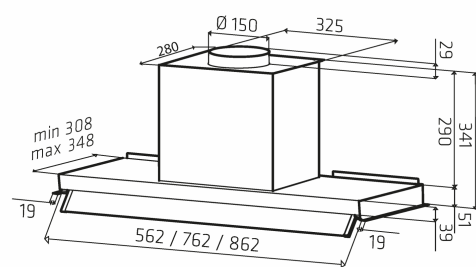

Specifikationer

Betjening	Soft touch
Materiale	Rustfri stål og glas

Integro 51 II