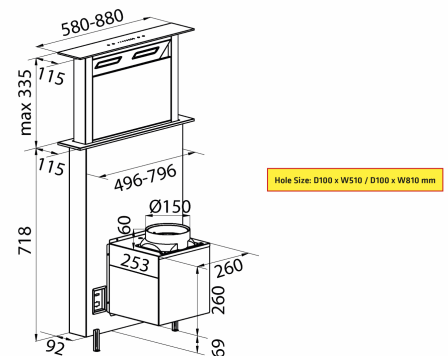

Specifikationer

Energiforbrug [W]	222
Betjening	Glas touch
Materiale	Rustfri stål og Sort glas

TRENT