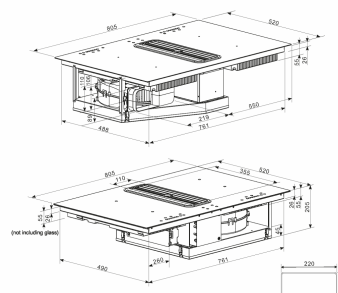

Thermex Typhoon er en innovativ og pladsbesparende løsning til dit køkken når det drejer sig om emfang indbygget i kogepladen. Kogepladen er med 9-trins varmeregulering + boost på hver kogezone, og den har naturligvis børnesikring. Emfangsdelen er med en kraftig lydsvag Eco motor, der trækker em og damp ned mellem kogezoneerne. Den indbyggede motor kan yde op til 623 m³/h og den er så effektiv at den opfylder kravet omkring minimum 75% osopfanging.

Specifikationer

Minimum luftstrøm [m ³ /h]	225
Minimum lydeffekt [dB(A)]	55
Maksimal luftstrøm [m ³ /h]	623
Maksimal lydeffekt [dB(A)]	73
Betjening	Glas touch
Materiale	Sort glas

TYPHOON

Hole Size: D495 x W765 mm