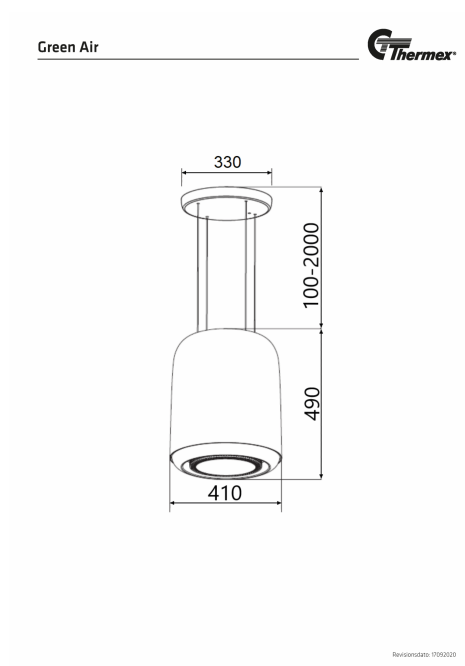

Green Air

Varenummer: 14.605,00 kr.

EAN nummer: 5703347530692

Specifikationer

Betjening Fjernbetjening
Materiale Hvidlakeret stål

Tilkøb af montering

Navn	Nummer	Pris
Monteringservice Frithængende	999.99.5004.0	3.295,00 kr.

Monterings- og aftrækstilbehør

Navn	Nummer	Pris
Filtersæt for Puremex 5	745.21.1030.2	2.185,00 kr.

Green Air Sort

Varenummer: 528.21.1002.2

15.755,00 kr.

EAN nummer: 5703347530708

Thermex Green Air i sort er en lampemodel i højeste kvalitet. Det indbyggede Plasmex Filter giver en effektiv rensning af luften i dit køkken, og installationen kunne ikke være lettere