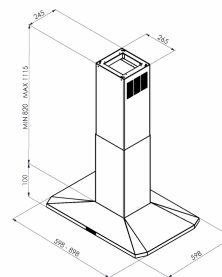

Specifikationer

Betjening	Soft touch
Materiale	Hvidlakeret stål

Decor 787, Island