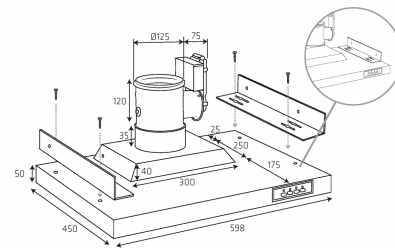

## Airslim, 600 mm, Hvid, Centralventilation

Varenummer: 530.23.1001.2

9.265,00 kr.

EAN nummer: 5703347531149

Thermex Airslim 60 cm hvid er markedets mest fleksible emhætte til fællesaftræk, Emhættens aerodynamiske design giver maksimal emopfangning med et minimum af luftgennemstrømning.

**Thermex Airslim** er en nyudviklet køkkenemhætte for lejligheder med fællesanlæg. Med alle dets muligheder kan den tilpasses behovene i alle nye bygninger i forhold til størrelse og farve. Den har et spjæld som kan justeres, elektronik og spjældmotor af industriel kvalitet, samt relæudgang, der gør det muligt for emhætten at samarbejde med andre ventilationsinstallationer i bygningen. Produktet er udviklet i Danmark og produceret af ekstra stærkt stål og den bliver pulverlakeret for ekstra lang holdbarhed. Den er ekstra let at montere. Testet og myndighedsgenkendt til fællesaftræk.

### Specifikationer

Betjening	Soft touch
Materiale	Hvidlakeret stål
Emopfang >75%	144
monteringshøjde 500 mm [m3/t]	
Emopfang >75%	180
monteringshøjde 600 mm [m3/t]	

AIRSLIM

Revisjonsdato: 21.05.2021