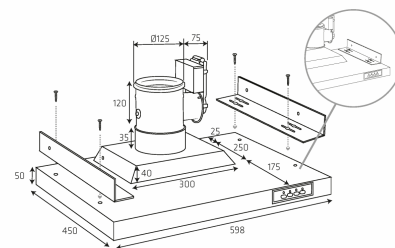

Varenummer: 530.99.1021.2

10.020,00 kr.

EAN nummer: 5703347528545

Thermex Airslim i 50 mm i højde er en nyudviklet køkkenemhætte for lejligheder med fællesanlæg.

Thermex Airslim er en nyudviklet køkkenemhætte for lejligheder med fællesanlæg. Med alle dets muligheder kan den tilpasses behovene i alle nye bygninger i forhold til størrelse og farve. Den har et spjæld som kan justeres, elektronik og spjældmotor af industriel kvalitet, samt relæudgang, der gør det muligt for emhætten at samarbejde med andre ventilationsinstallationer i bygningen. Produktet er udviklet og produceret i Danmark af ekstra stærkt stål og den bliver pulverlakeret for ekstra lang holdbarhed. Den er ekstra let at montere.

Specifikationer

Betjening	Soft touch
Materiale	Hvidlakeret stål
Emopfang >75%	144
monteringshøjde 500 mm [m3/t]	
Emopfang >75%	180
monteringshøjde 600 mm [m3/t]	

AIRSLIM

Revisjonsdato: 21.06.2021

Tilkøb af montering