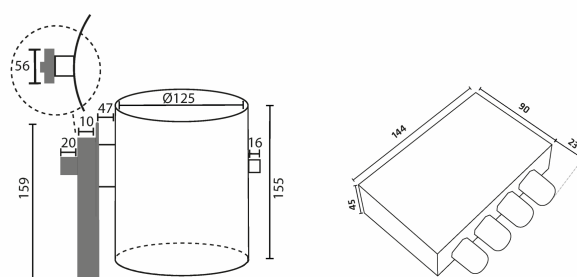

Specifikationer

Betjening	Ikke relevant
Materiale	Rustfri stål

Centralventilation Kit