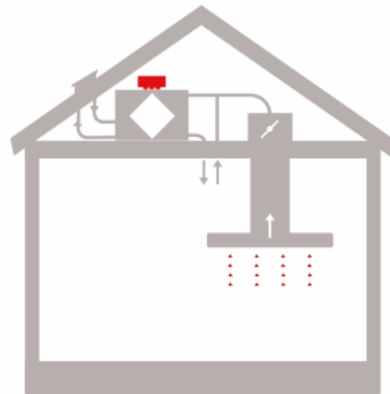

## Kit til Centralventilation Ø160

Varenummer: 536.99.1403.9

4.845,00 kr.

EAN nummer: 5703347527470

Til brug i lejlighed med fælles aftræk eller decentral ventilation

Sådan får du et flot emfang beregnet til brug i lejlighed med fælles aftræk eller decentral ventilation. I mange etageejendomme findes der i dag en centralt placeret ventilator, som suger fra alle lejligheder i opgangen. Ligeledes anvendes i nogen typer af byggerier decentralventilation, hvor der i hver lejlighed placeres en ventilator. I begge tilfælde har emhætteerne i hver lejlighed ingen selvstændig motor. **THERMEX Centralventilation Link lejlighed (CVL-link)** er et system som muliggør, at alle emfang fra THERMEX, som understøtter [Thermex «Alle Muligheder»](#), og som er mærket med centralventilation (CVL-Link), kan tilkobles etageejendommens centralventilationssystem eller decentralventilation.

Systemet består af et motorspjæld som tilkobles THERMEX emfanget, dette motorspjæld kan forudindstilles til at åbne og lukke helt eller delvist, både på grundventilation samt på forceret drift. Indstillingen skal foretages efter de foreskrevne data for ventilationsanlæggets drift. Ved betjening af emfangets hastighedstrin 1-4 åbner spjældet i henholdsvis 15-30-45 eller 60 minutter, hvorefter den lukker sig tilbage på grundventilationsindstillingen.