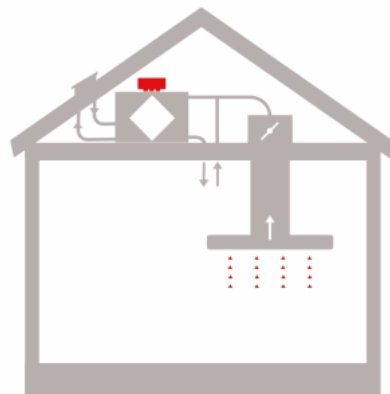

Specifikationer

Betjening Ikke relevant

Kit til Centralventilation Ø160

Varenummer: 536.99.1403.9

4.845,00 kr.

EAN nummer: 5703347527470

Til brug i lejlighed med fælles aftræk eller decentral ventilation

Sådan får du et flot emfang beregnet til brug i lejlighed med fælles aftræk eller decentral ventilation. I mange etageejendomme findes der i dag en centralt placeret ventilator, som suger fra alle lejligheder i opgangen. Ligeledes anvendes i nogen typer af byggerier decentralventilation, hvor der i hver lejlighed placeres en ventilator. I begge tilfælde har emhætterne i hver lejlighed ingen selvstændig motor. **THERMEX Centralventilation Link lejlighed (CVL-link)** er et system som muliggør, at alle emfang fra THERMEX, som understøtter [Thermex «Alle Muligheder»](#), og som er mærket med centralventilation (CVL-Link), kan tilkobles etageejendommens centralventilationssystem eller decentralventilation.

Systemet består af et motorspjæld som tilkobles THERMEX emfanget, dette motorspjæld kan forudindstilles til at åbne og lukke helt eller delvist, både på grundventilation samt på forceret drift. Indstillingen skal foretages efter de foreskrevne data for ventilationsanlæggets drift. Ved betjening af emfangets hastighedstrin 1-4 åbner spjældet i henholdsvis 15-30-45 eller 60 minutter, hvorefter den lukker sig tilbage på grundventilationsindstillingen.