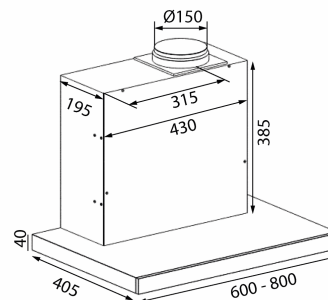

Alsace 600 mm Sort/Rustfri Med motor

Varenummer: 520.19.2008.2

8.650,00 kr.

EAN nummer: 5703347516429

A

Thermex Alsace 60 cm i rustfri er en effektiv og støjsvag emhætte for skabsmontering. Den indbyggede Eco motor sikrer et ultralavt støjniveau for maksimalt komfort i køkkenet. Det elegante glastouchpanel gør betjening enkel.

Thermex Alsace er et klassisk emfang til indbygning under overskabe. Særligt kraftig og støjsvag Eco motor. Leveres med dekorativt filter for mindre støj og bedre luftgennemstrømning og med energibesparende LED belysning. [Thermex «Alle Muligheder» løsning](#) gør at den kan tilpasses alle boliger og alle former af aftræks- og ventilationssystemer, også [Thermex Plasmex®](#).

Emhætten kan styres automatisk via kogepladen med Thermex [Thermex Toplink®](#). Derudover kan man betjene emhætten via Thermex Remote appen, som kan hentes gratis i App store og Google Play. I appen er der mulighed for at justere lysstyrken, aktivere periodisk udsugning og få en indikation for filterens.

Du kan også benytte [Voicelink](#) funktionaliteten som er indbygget i emhætten. Her kan du styre emhætten alene med din stemme via **Google Assistant (Hey Google)**. Så der er rigeligt med muligheder at vælge mellem, til at betjene din Thermex Alsace. Den indbyggede Eco motor kan yde op til 532 m³/h

Specifikationer

Minimum luftstrøm [m³/h]	170,8
Minimum lydeffekt [dB(A)]	37
Maksimal luftstrøm [m³/h]	532,4
Maksimal lydeffekt [dB(A)]	59
Betjening	Glas touch
Materiale	Rustfri stål og Sort glas

Alsace
Internal motor

Revisionsdato: 12/2019